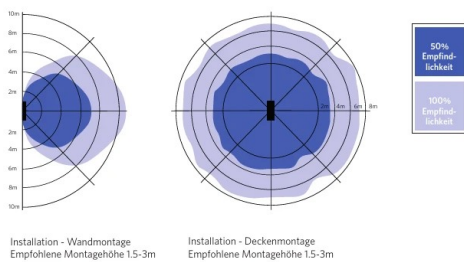

Technische Daten	
Lebensdauer (L70)	50.000 h
Lebensdauer (L80)	30.000 h
Ein-/Aus-Zyklen	100.000
Farbbeständigkeit (SDCM)	4
Steuerbar	Sensorgesteuert (MD)
Sensor Type	Bewegungs + Tageslicht Sensor (MD)
Sensortechnik	Microwave (MW)
Farbwiedergabeindex (CRI)	> 80
Schutzart (IP)	IP66
Schlagfestigkeit (IK)	IK07
Schutzklasse	I
Risikogruppe (EN 62471)	RG1
Mit Betriebsgerät	Ja
Glühdrahtprüfung	850 °C
Treiber Ausfallrate (bei 5,000 Stunden)	≤ 0,5 %
Leistungsfaktor	≥ 0,9
Überspannungsschutz (kV)	2 kV

Stromversorgung	
Frequenz	50 - 60 Hz
Nennspannung	220 - 240 V
DC input voltage	Nein
230V Kabellänge	1 m

Material	
Gehäusematerial	Aluminium
Optisches Material	Polycarbonat
Cover Material	Hartglas
Küstentauglich	Ja

Anwendungsmöglichkeiten	
Betriebstemperatur	-30 - 50 °C
Betriebstemperatur (MD)	-20 - 40 °C
Anwendungstemperatur	25 °C
Lagertemperatur	-40 - 60 °C

Produktmaße (mm)

Type	A	B	C	D	E
Re100	122	102	122	95	26
Re115	138	115	137	108	28
Re144 MD	172	142	218	133	34
Re144	172	142	170	133	34
Re170	200	172	207	165	32
Re246	286	245	280	236	40
Re300	350	298	335	288	45
Re345	400	345	380	333	50

Bewegungssensoren