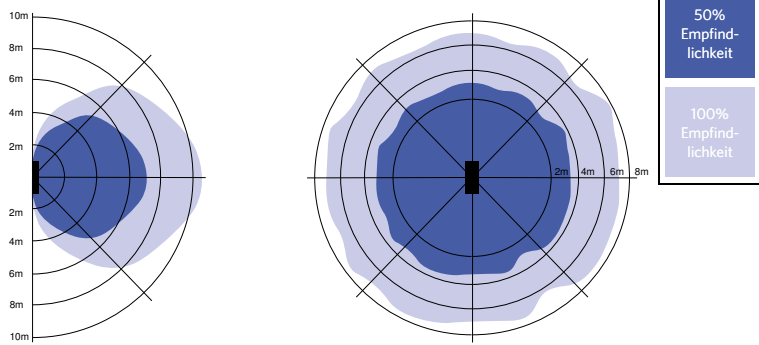

Lichttechnische Daten

Bewegungssensoren - Erfassungsbereich

Installation - Wandmontage
Empfohlene Montagehöhe 1.5-3m

Installation - Deckenmontage
Empfohlene Montagehöhe 1.5-3m