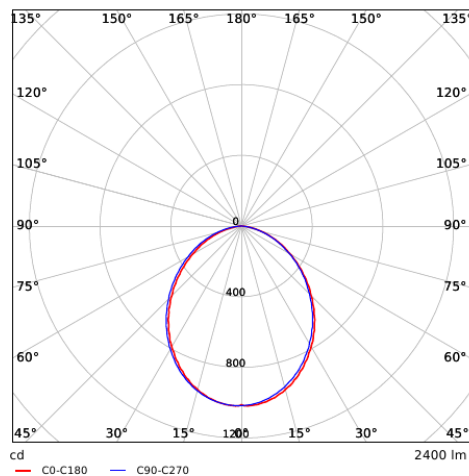

Lichttechnische Daten

Bewegungssensoren - Erfassungsbereich

Installation - Wandmontage
Empfohlene Montagehöhe 1.5-3m

Installation - Deckenmontage
Empfohlene Montagehöhe 1.5-3m