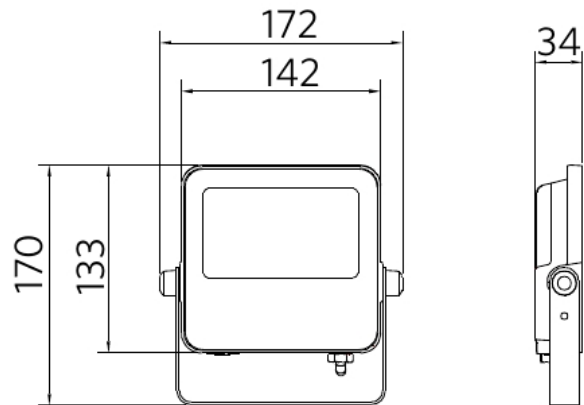

Zubehörteile

543098021900
LEDFixture-IP68-Connector-Kit-3

599000004600
LEDStreet-SE-ExtensionCable-6m

Produkt- und Verpackungsinformationen

Artikel			Verpackung			
Artikelnummer	Artikelbeschreibung	EU HS Code	Abmessungen (mm) (LxBxH)	Bruttogewicht (kg)	EAN	Stück/Karton
709000072600	LEDflood-E3 Re144-20W-840-BL-MD	94054239	178x49x227	0,83	6941497776563	1
543098021900	LEDFixture-IP68-Connector-Kit-3	39174000	265x245x205	0,08	6941497708991	1
599000004600	LEDStreet-SE-ExtensionCable-6m	85444290	100x60x350	0,68	6956321815370	1

Lichttechnische Daten

Bewegungssensoren - Erfassungsbereich

Installation - Wandmontage
Empfohlene Montagehöhe 1.5-3m

Installation - Deckenmontage
Empfohlene Montagehöhe 1.5-3m