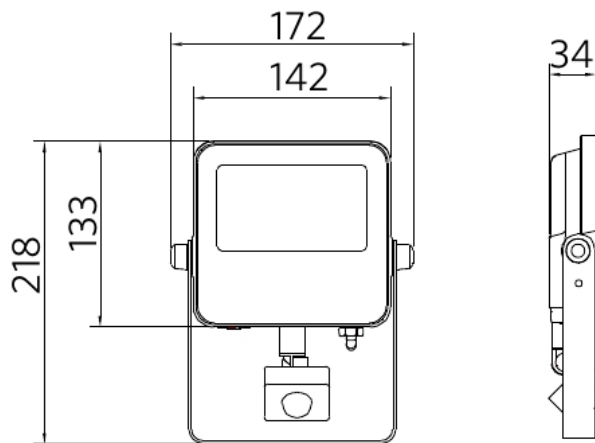

5 JAHRE
GARANTIE

Technische Daten

Lebensdauer (L70)	50.000 h
Lebensdauer (L80)	30.000 h
Ein-/aus-Zyklen	100.000
Farbbeständigkeit (SDCM)	4
Steuerbar	Sensorgesteuert (MD)
Sensor type	Bewegungs + Tageslicht Sensor (MD)
Sensortechnik	Microwave (MW)
Abstrahlwinkel	100°
Farbe	schwarz
CRI	> 80
Schlagfestigkeit	IK07
Schutzklasse	I
Risikogruppe (EN 62471)	RG1
Mit Betriebsgerät	Ja
Glüdrahtprüfung	850°C
Leistungsfaktor	≥ 0,9

Stromversorgung

Frequenz	50/60 Hz
Nennspannung	220-240 V
DC input voltage	Nein
230V Kabellänge	1 m

Material

Werkstoff des Gehäuses	Aluminumguss
Optisches Material	Polycarbonat
Cover Material	Hartglas
Seewasserluft beständig	Ja

Anwendungsmöglichkeiten

Betriebstemperatur	-20-+40°C
Betriebstemperatur MD	-20-+40°C
Anwendungstemperatur	+25°C
Lagertemperatur	-40-+60°C

Produktmaße (mm)

LEDflood-E3 Re144
10W & 20W Motion Detection