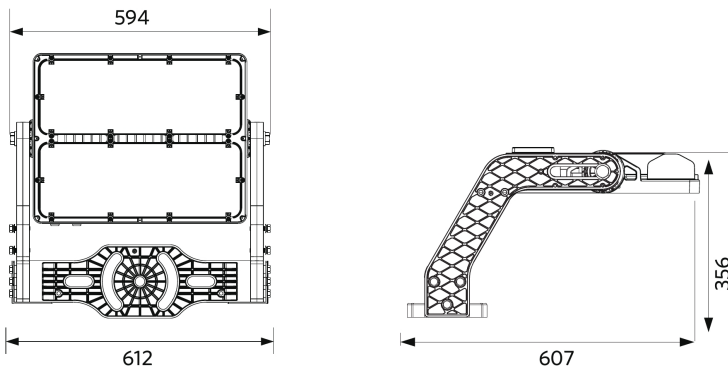

5 JAHRE GARANTIE

Technische Daten	
Lebensdauer (L70)	100.000 h
Lebensdauer (L80)	100.000 h
Ein-/aus-Zyklen	100.000
Farbbeständigkeit (SDCM)	6
Steuerbar	DALI2
Farbe	schwarz
CRI	> 70
Schutzart (IP)	IP66
Schlagfestigkeit	IK08
Schutzklasse	I
Risikogruppe (EN 62471)	RG1
Mit Betriebsgerät	Nein
Glüdrahprüfung	850°C
Leistungsfaktor	≥ 0,9
Überspannung	20 kV

Stromversorgung	
Frequenz	50/60 Hz
Nennspannung	220-240 V
DC input voltage	Siehe Kataloganhang, Anschlußwerte und Gleichstromlichkeit (DC-fähig)

Material	
Werkstoff des Gehäuses	Aluminium
Optisches Material	Polycarbonat
Cover Material	Polycarbonat
Seewasserluft beständig	Ja

Anwendungsmöglichkeiten	
Betriebstemperatur	-30-+45°C
Anwendungstemperatur	+25°C
Lagertemperatur	-30-+50°C

Produktmaße (mm)

LEDfloodOly-P Re600
600W & 800W