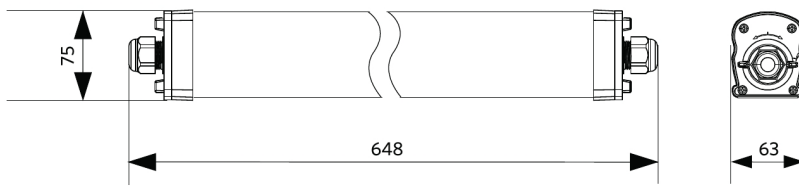

Produktmaße (mm)

LEDWaterproof-P4 L648