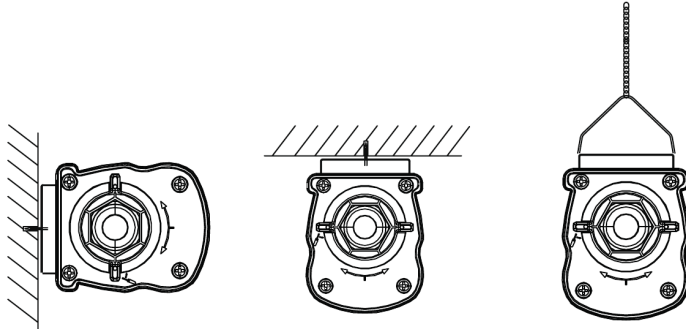

Waterproof Performer G4

- Feuchtraumwannenleuchte im speziellen "Lebenslang wasserdicht" Design
- Schnelle Montage durch schraubenlose Endkappe (Drehverschluss)
- Einschließlich vandalensicherer Decken- und Aufhängeclipsen aus Edelstahl

Produkt- und Verpackungsinformationen

Artikel			Verpackung			
Artikelnummer	Artikelbeschreibung	EU HS Code	Abmessungen (mm) (LxBxH)	Bruttogewicht (kg)	EAN	Stück/Karton
711000007600	LEDWaterproof-P4 L648-24W-840	94051190	657x70x80	0,84	6931783015070	1

Anwendungsmöglichkeiten	
Betriebstemperatur	-30-+45°C
Anwendungstemperatur	+25°C
Lagertemperatur	-30-+50°C

5 JAHRE GARANTIE

Produktmaße (mm)

LEDWaterproof-P4 L648

Installations-Varianten

Lichttechnische Daten