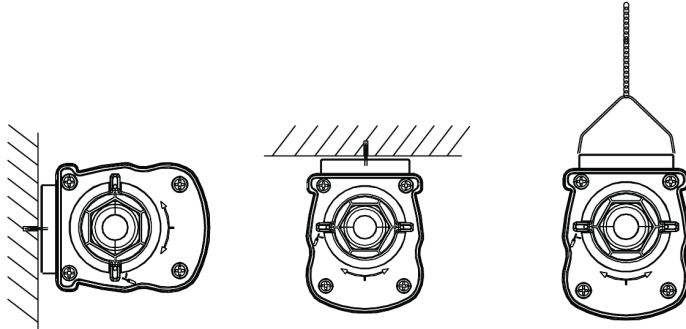

Waterproof Performer G4

- Feuchtraumwannenleuchte im speziellen "Lebenslang wasserdicht" Design
- Schnelle Montage durch schraubenlose Endkappe (Drehverschluss)
- Einschließlich vandalensicherer Decken- und Aufhängeclipsen aus Edelstahl

Produkt- und Verpackungsinformationen

Artikel			Verpackung			
Artikelnummer	Artikelbeschreibung	EU HS Code	Abmessungen (mm) (LxBxH)	Bruttogewicht (kg)	EAN	Stück/Karton
711000007700	LEDWaterproof-P4 L1208-24W-840	94051190	1222x70x80	1,26	6931783015063	1

Anwendungsmöglichkeiten

Betriebstemperatur	-30-+45°C
Anwendungstemperatur	+25°C
Lagertemperatur	-30-+50°C

5 JAHRE GARANTIE

Produktmaße (mm)

LEDWaterproof-P4 L1208

Installations-Varianten

Lichttechnische Daten