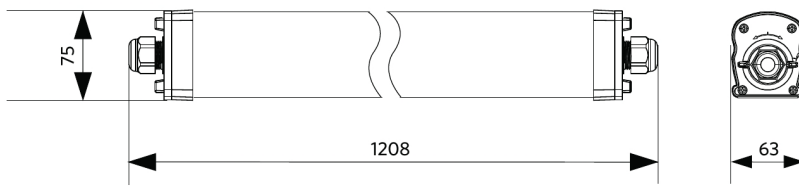

Produktmaße (mm)

LEDWaterproof-P4 L1208