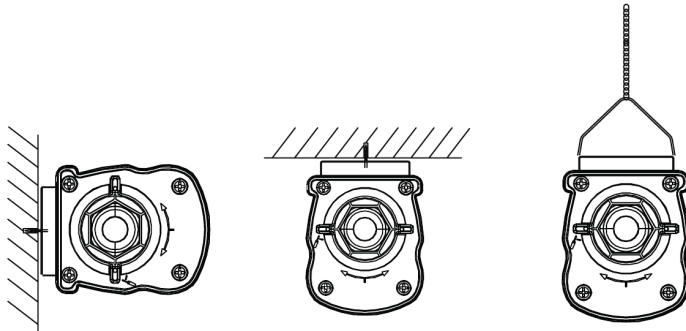

Waterproof Performer G4

- Feuchtraumwannenleuchte im speziellen "Lebenslang wasserdicht" Design
- Schnelle Montage durch schraubenlose Endkappe (Drehverschluss)
- Einschließlich vandalensicherer Decken- und Aufhängeclipsen aus Edelstahl

Artikeldaten

Artikelnummer	Artikelbeschreibung	Ersatz für (W)	Watt (W)	Lumen	Lichtausbeute (lm/W)	CCT (K)	Interne Verdrahtung (mm ²)	Max. Durchmesser des Eingangskabels (mm)	Gewicht (kg/st)
711000007900	LEDWaterproof-P4 L1208-38W-865	TL 2x36W	38	5700	150	6500	3x2.5	7-11	1,08

Produkt- und Verpackungsinformationen

Artikel			Verpackung			
Artikelnummer	Artikelbeschreibung	EU HS Code	Abmessungen (mm) (LxBxH)	Bruttogewicht (kg)	EAN	Stück/Karton
711000007900	LEDWaterproof-P4 L1208-38W-865	94051190	1222x70x80	1,26	6931783015049	1

Anwendungsmöglichkeiten

Betriebstemperatur	-30-+45°C
Anwendungstemperatur	+25°C
Lagertemperatur	-30-+50°C

5 JAHRE GARANTIE

Produktmaße (mm)

LEDWaterproof-P4 L1208

Installations-Varianten

Lichttechnische Daten