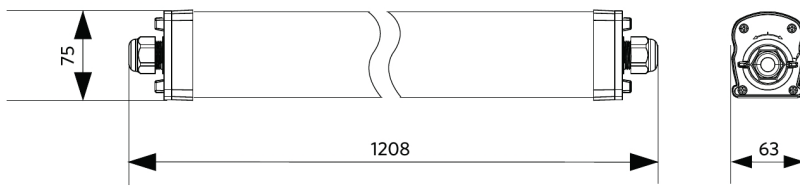

Produktmaße (mm)

LEDWaterproof-P4 L1208