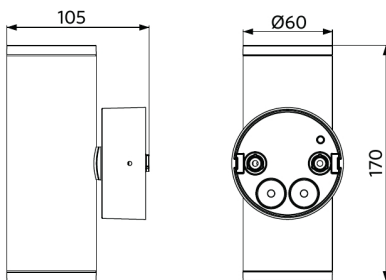

Technische Daten	
Lebensdauer (L70)	50.000 h
Lebensdauer (L80)	30.000 h
Ein-/aus-Zyklen	100.000
Farbbeständigkeit (SDCM)	4
Steuerbar	Ein-Aus
Farbe	schwarz
CRI	> 80
Schutzart (IP)	IP65
Schlagfestigkeit	IK06
Schutzklasse	I
Risikogruppe (EN 62471)	RG1
Mit Betriebsgerät	Ja
Glühdrahtprüfung	650°C
Leistungsfaktor	≥ 0,9

Stromversorgung	
Frequenz	50/60 Hz
Nennspannung	220-240 V
DC input voltage	Siehe Kataloganhang, Anschlußwerte und Gleichstromlichkeit (DC-fähig)

Material	
Werkstoff des Gehäuses	Aluminium
Optisches Material	Polycarbonat
Seewasserluft beständig	n/a

Anwendungsmöglichkeiten	
Betriebstemperatur	-30-+45°C
Anwendungstemperatur	+25°C
Lagertemperatur	-30-+60°C

5 JAHRE GARANTIE

ENERGY

OPPLE Lighting
715000002800

A
B
C
D
E
F
G

10
kWh/1000h

2019/2015

Produktmaße (mm)

LEDWallSpot-E Rd60