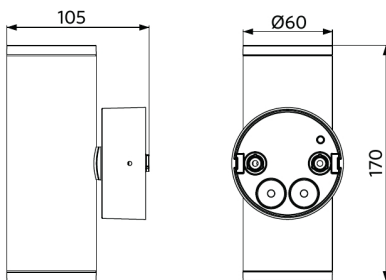

Technische Daten	
Lebensdauer (L70)	50.000 h
Lebensdauer (L80)	30.000 h
Ein-/aus-Zyklen	100.000
Farbbeständigkeit (SDCM)	4
Steuerbar	Ein-Aus
Farbe	weiß
CRI	> 80
Schutzart (IP)	IP65
Schlagfestigkeit	IK06
Schutzklasse	I
Risikogruppe (EN 62471)	RG1
Mit Betriebsgerät	Ja
Glühdrahtprüfung	650°C
Leistungsfaktor	≥ 0,9

Stromversorgung	
Frequenz	50/60 Hz
Nennspannung	220-240 V
DC input voltage	Siehe Kataloganhang, Anschlußwerte und Gleichstromlichkeit (DC-fähig)

Material	
Werkstoff des Gehäuses	Aluminium
Optisches Material	Polycarbonat
Seewasserluft beständig	n/a

Anwendungsmöglichkeiten	
Betriebstemperatur	-30-+45°C
Anwendungstemperatur	+25°C
Lagertemperatur	-30-+60°C

5 JAHRE GARANTIE

ENERGY

OPPLE Lighting
715000002900

A
B
C
D
E
F
G

10
kWh/1000h

2019/2015

Produktmaße (mm)

LEDWallSpot-E Rd60