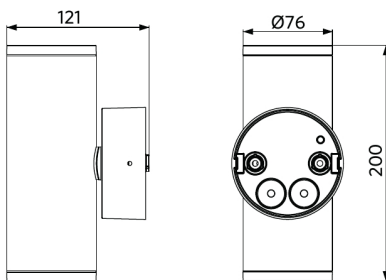

Technische Daten	
Lebensdauer (L70)	50.000 h
Lebensdauer (L80)	30.000 h
Ein-/aus-Zyklen	100.000
Farbbeständigkeit (SDCM)	4
Steuerbar	Ein-Aus
Farbe	weiß
CRI	> 80
Schutzart (IP)	IP65
Schlagfestigkeit	IK06
Schutzklasse	I
Risikogruppe (EN 62471)	RG1
Mit Betriebsgerät	Ja
Glühdrahtprüfung	650°C
Leistungsfaktor	≥ 0,9

Stromversorgung	
Frequenz	50/60 Hz
Nennspannung	220-240 V
DC input voltage	Siehe Kataloganhang, Anschlußwerte und Gleichstromlichkeit (DC-fähig)

Material	
Werkstoff des Gehäuses	Aluminium
Optisches Material	Polycarbonat
Seewasserluft beständig	n/a

Anwendungsmöglichkeiten	
Betriebstemperatur	-30-+45°C
Anwendungstemperatur	+25°C
Lagertemperatur	-30-+60°C

5 JAHRE GARANTIE

ENERGY

OPPLE Lighting
715000004000

A	
B	
C	
D	
E	
F	F
G	

20
kWh/1000h

2019/2015

Produktmaße (mm)

LEDWallSpot-E Rd76