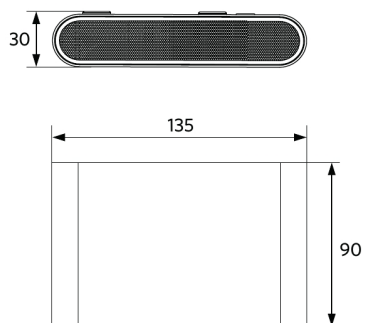

Produkt- und Verpackungsinformationen

Artikel			Verpackung			
Artikelnummer	Artikelbeschreibung	EU HS Code	Abmessungen (mm) (LxBxH)	Bruttogewicht (kg)	EAN	Stück/Karton
715000006100	LEDWall-Lucia-E Re135-6W-840-BL	94054239	160x125x60	0,77	6931783002964	1

Produktmaße (mm)

LEDWall-Lucia-E Re135-6W

Lichttechnische Daten