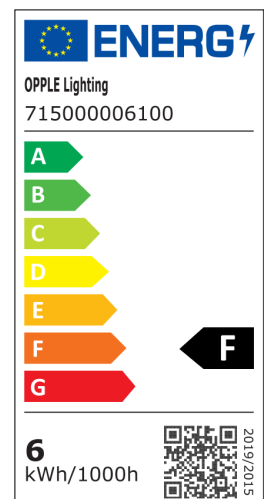

Produkt- und Verpackungsinformationen

Artikel			Verpackung			
Artikelnummer	Artikelbeschreibung	EU HS Code	Abmessungen (mm) (LxBxH)	Bruttogewicht (kg)	EAN	Stück/Karton
715000006100	LEDWall-Lucia-E Re135-6W-840-BL	94054239	160x125x60	0,77	6931783002964	1

Technische Daten	
Lebensdauer (L70)	50.000 h
Lebensdauer (L80)	30.000 h
Ein-/aus-Zyklen	100.000
Farbbeständigkeit (SDCM)	4
Steuerbar	Ein-Aus
Abstrahlwinkel	30° x 80°
Farbe	schwarz
CRI	> 80
Schutzart (IP)	IP65
Schlagfestigkeit	IK08
Schutzklasse	I
Risikogruppe (EN 62471)	RG1
Mit Betriebsgerät	Ja
Glüdrahtprüfung	850°C
Leistungsfaktor	≥ 0,9

Stromversorgung	
Frequenz	50/60 Hz
Nennspannung	220-240 V
DC input voltage	Nein

Material	
Werkstoff des Gehäuses	Aluminium
Optisches Material	Polycarbonat
Seewasserluft beständig	n/a

Anwendungsmöglichkeiten	
Betriebstemperatur	-20-+45°C
Anwendungstemperatur	+25°C
Lagertemperatur	-20-+60°C