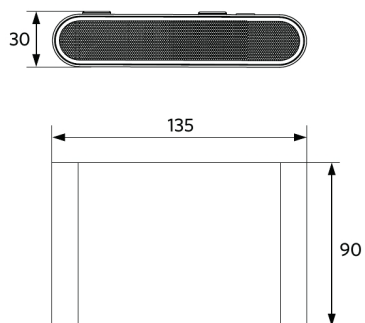

Artikel		Verpackung				
Artikel-nummer	Artikelbeschreibung	EU HS Code	Abmessungen (mm) (LxBxH)	Bruttogewicht (kg)	EAN	Stück/Karton
715000006500	LEDWall-Lucia-E Re135-6W-840-WH	94054239	160x125x60	0,77	6931783002926	1

ENERGY

OPPLE Lighting
715000006500

A	→
B	→
C	→
D	→
E	→
F	→
G	→

F ←

6
kWh/1000h

2019/2015

Produktmaße (mm)

LEDWall-Lucia-E Re135-6W