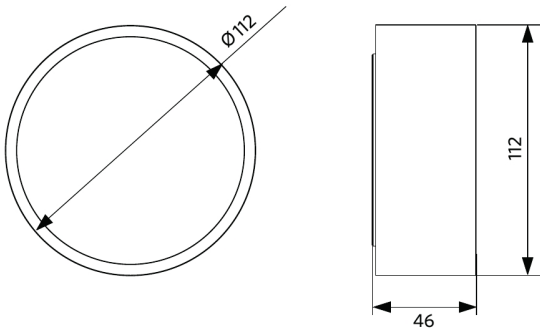

Item			Box			
Item Code	Item Description	EU HS Code	Dimensions (mm) (LxWxH)	Gross Weight (kg)	EAN	pc/box
540001295200	LEDceilingLu-E Rd112-14W-830-WH	94051190	115x52x119	0.23	6941408895765	1

Technical Specifications

Dimensional Drawing (mm)

LEDceilingLu-E Rd112

Photometric Data