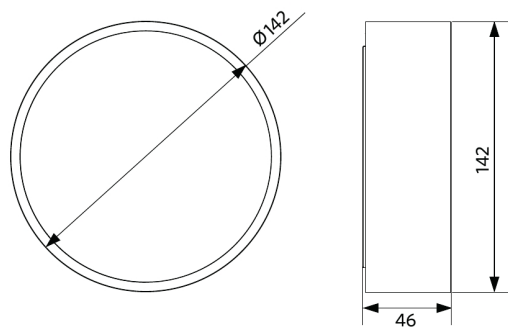

Item			Box			
Item Code	Item Description	EU HS Code	Dimensions (mm) (LxWxH)	Gross Weight (kg)	EAN	pc/box
540001295300	LEDceilingLu-E Rd142-18W-830-WH	94051190	145x52x149	0.35	6941408895802	1

Technical Specifications

Dimensional Drawing (mm)

LEDCeilingLu-E Rd142

Photometric Data