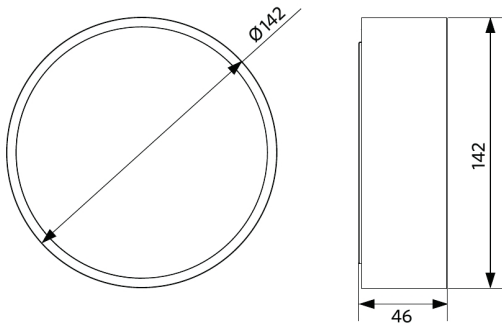

Item			Box			
Item Code	Item Description	EU HS Code	Dimensions (mm) (LxWxH)	Gross Weight (kg)	EAN	pc/box
540001295400	LEDceilingLu-E Rd142-24W-830-WH	94051190	145x52x149	0.35	6941408895840	1

Technical Specifications

Dimensional Drawing (mm)

LEDCeilingLu-E Rd142

Photometric Data