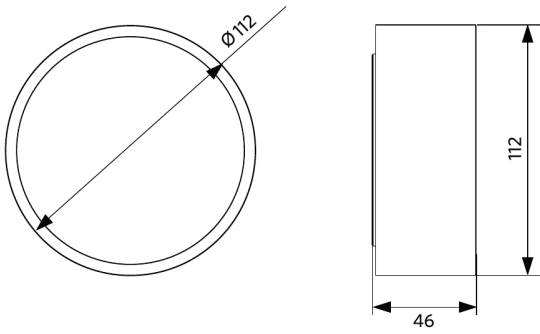

Item			Box			
Item Code	Item Description	EU HS Code	Dimensions (mm) (LxWxH)	Gross Weight (kg)	EAN	pc/box
540001295800	LEDceilingLu-E Rd112-14W-840-BL	94051190	115x52x119	0.23	6941408895871	1

Technical Specifications

Dimensional Drawing (mm)

LEDceilingLu-E Rd112

Photometric Data