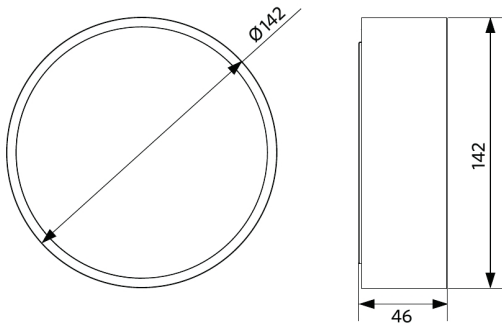

Item			Box			
Item Code	Item Description	EU HS Code	Dimensions (mm) (LxWxH)	Gross Weight (kg)	EAN	pc/box
540001296200	LEDceilingLu-E Rd142-24W-840-BL	94051190	145x52x149	0.35	6941408895796	1

Technical Specifications

Dimensional Drawing (mm)

LEDCeilingLu-E Rd142

Photometric Data