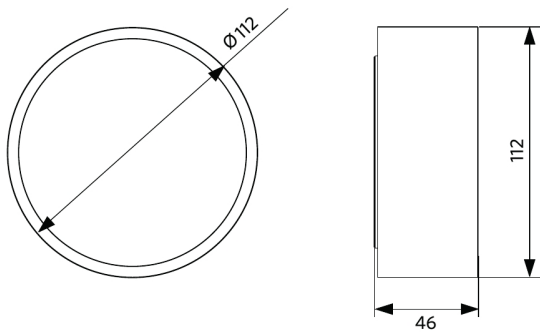

Item			Box			
Item Code	Item Description	EU HS Code	Dimensions (mm) (LxWxH)	Gross Weight (kg)	EAN	pc/box
540001296400	LEDceilingLu-E Rd112-14W-840-WH	94051190	115x52x119	0.23	6941408895864	1

Technical Specifications

Dimensional Drawing (mm)

LEDceilingLu-E Rd112

Photometric Data