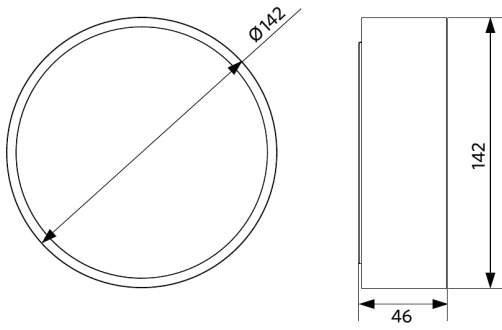

Item			Box			
Item Code	Item Description	EU HS Code	Dimensions (mm) (LxWxH)	Gross Weight (kg)	EAN	pc/box
540001296500	LEDceilingLu-E Rd142-18W-840-WH	94051190	145x52x149	0.35	6941408895826	1

Technical Specifications

Dimensional Drawing (mm)

LEDCeilingLu-E Rd142

Photometric Data