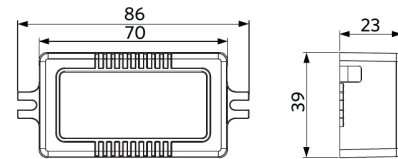

LEDspotRA-Ava-E2
Driver