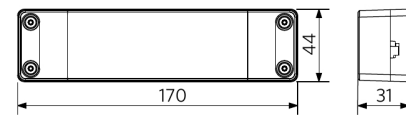

LEDPanelS-B3 Driver