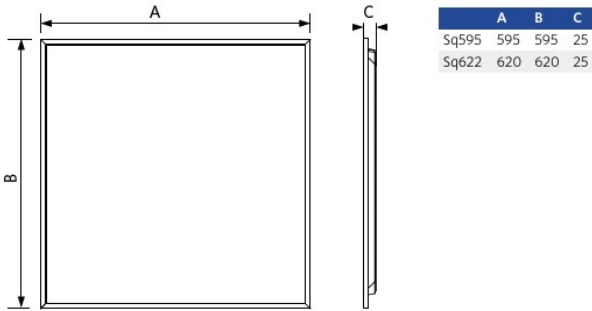

# Packaging information

Item			Box			
Item Code	Item Description	EU HS Code	Dimensions (mm) (LxWxH)	Gross Weight (pc/kg)	EAN	pc/box
542003111500	LEDPanelS-P6 Re295-34W-830-U19	94051190	1306x41x333	2.60	6941497774583	1
140055486	LEDPanelRc-SI Re300-Surface-Module-WH-CT	94059900	1290x390x118	4.60	6956321879822	1
140060852	LEDFixture-Ceiling-Cable-Kit-0.5m	73121020	510x100x10	0.40	6956321895266	1
542098000800	LEDPanelRC-SI U19 EM-kit 1h	85044083	490x390x150	0.98	6941497702340	1
542098000900	LEDPanelRC-SI U19 EM-kit 3h	85044083	490x390x150	1.08	6941497702333	1
542098009800	LEDPanelRc Re300-Frame-WH	94059900	1290x388x90	1.93	6941497704047	1
542098017700	LEDPanelRc2 Re300-Surface-Kit-WH	94059900	1394x77x68	1.95	6941497720672	1
542098030700	Junction-Box-WH	85369010	43x103x36	0.06	6941408868684	1
542098033000	LEDPanelRc-S-B2 Re298 Mounting-Springs	73209090	280x200x170	3.65	6941497740151	1
542098045500	LEDPanelS-P Suspension-Kit-G6	73121020	130x130x30	0.22	6941497784773	1

## Dimensional Drawing (mm)