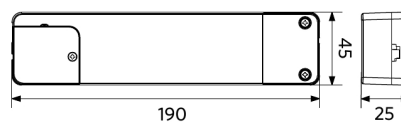

## Packaging Information

Item			Box			
Item Code	Item Description	EU HS Code	Dimensions (mm) (LxWxH)	Gross Weight (kg)	EAN	pc/box
542004071500	LEDPanelRc-S5 Sq620-34W-840-U19	94051190	688x722x46	3.74	6941497735584	1
140055485	LEDPanelRc-SI Sq625-Surface-Module-WH-CT	94059900	715x715x118	4.77	6956321879815	1
140057771	LEDPanelRc-SI-Mounting-Springs-622	73209090	80x80x53	0.16	6956321888138	1
140060852	LEDFixture-Ceiling-Cable-Kit-0.5m	73121020	100x100x5	0.40	6956321895266	1
542098000800	LEDPanelRC-SI U19 EM-kit 1h	85044083	490x390x150	0.98	6941497702340	1
542098000900	LEDPanelRC-SI U19 EM-kit 3h	85044083	490x390x150	1.08	6941497702333	1
542098006900	LEDPanel-S4-Suspension-Kit	73121020	130x130x30	0.22	6941497701428	1
542098009700	LEDPanelRc Sq625-Frame-WH	94059900	715x88x721	1.84	6941497704054	1
542098017500	LEDPanelRc2 Sq625-Surface-Kit-WH	94059900	812x77x68	1.59	6941497720689	1
542098030700	Junction-Box-WH	85369010	43x103.4x26	0.06	6941408868684	1

## Dimensional Drawing (mm)

LEDPanelRc-S5 Sq620

LEDPanelRc-S5  
 Driver On/Off

LEDPanelRc-S5  
 Driver Dim

LEDPanelRc-S5  
 Driver Tunable White