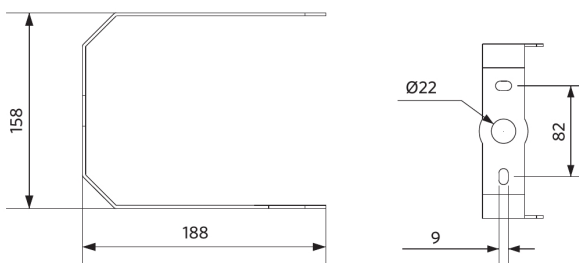

## Packaging Information

Item			Box			
Item Code	Item Description	EU HS Code	Dimensions (mm) (LxWxH)	Gross Weight (kg)	EAN	pc/box
545001070900	LEDHighbay-P5 130W-840-N-HT	94051190	453x453x131	4.15	6941491721033	1
543098021900	LEDFixture-IP68-Connector-Kit-3	39174000	265x245x205	0.08	6941497708991	1
545098000600	LEDHighbay-P4 Bracket-D420	94059900	186x47x157	0.44	6956321806590	1
545098003600	LEDHighbay-P4 Reflector-D420	94059900	426x426x140	1.89	6941497726209	1
545098003900	LEDHighbay-Pole	94059900	54.9x335x40	0.47	6941497728333	1

## Dimensional Drawing (mm)

LEDHighbay-P5  
80W & 110W

LEDHighbay-P5  
130W & 150W & 200 & 240W

LEDHighbay-P5  
Reflector-D330

LEDHighbay-P5  
Reflector-D420

LEDHighbay-P5  
Bracket-D330

LEDHighbay-P5  
Bracket-D420

## Photometric Data