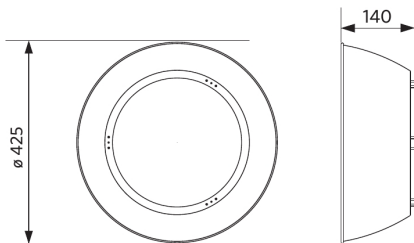

## Packaging Information

Item			Box			
Item Code	Item Description	EU HS Code	Dimensions (mm) (LxWxH)	Gross Weight (kg)	EAN	pc/box
545001070900	LEDHighbay-P5 130W-840-N-HT	94051190	453x453x131	4.15	6941491721033	1
543098021900	LEDFixture-IP68-Connector-Kit-3	39174000	265x245x205	0.08	6941497708991	1
545098000600	LEDHighbay-P4 Bracket-D420	94059900	186x47x157	0.44	6956321806590	1
545098003600	LEDHighbay-P4 Reflector-D420	94059900	426x426x140	1.89	6941497726209	1
545098003900	LEDHighbay-Pole	94059900	54.9x335x40	0.47	6941497728333	1

## Dimensional Drawing (mm)

LEDHighbay-P5  
80W & 110W

LEDHighbay-P5  
130W & 150W & 200 & 240W

LEDHighbay-P5  
Reflector-D330

LEDHighbay-P5  
Reflector-D420

LEDHighbay-P5  
Bracket-D330

LEDHighbay-P5  
Bracket-D420

## Photometric Data