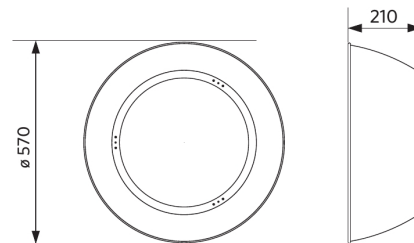

## Packaging Information

Item			Box			
Item Code	Item Description	EU HS Code	Dimensions (mm) (LxWxH)	Gross Weight (kg)	EAN	pc/box
545001070900	LEDHighbay-P5 130W-840-N-HT	94051190	453x453x131	4.15	6941491721033	1
543098021900	LEDFixture-IP68-Connector-Kit-3	39174000	265x245x205	0.08	6941497708991	1
545098000600	LEDHighbay-P4 Bracket-D420	94059900	186x47x157	0.44	6956321806590	1
545098003600	LEDHighbay-P4 Reflector-D420	94059900	426x426x140	1.89	6941497726209	1
545098003900	LEDHighbay-Pole	94059900	54.9x335x40	0.47	6941497728333	1

## Dimensional Drawing (mm)

LEDHighbay-P5  
80W & 110W

LEDHighbay-P5  
130W & 150W & 200 & 240W

LEDHighbay-P5  
Reflector-D330

LEDHighbay-P5  
Reflector-D420

LEDHighbay-P5  
Bracket-D330

LEDHighbay-P5  
Bracket-D420

## Photometric Data