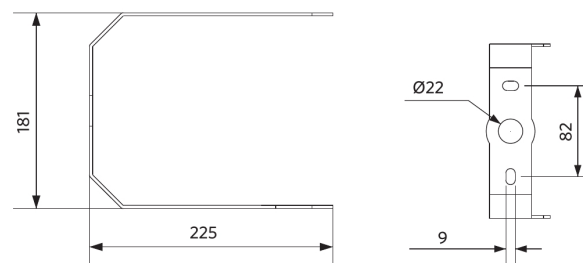

## Packaging Information

Item			Box			
Item Code	Item Description	EU HS Code	Dimensions (mm) (LxWxH)	Gross Weight (kg)	EAN	pc/box
545001070900	LEDHighbay-P5 130W-840-N-HT	94051190	453x453x131	4.15	6941491721033	1
543098021900	LEDFixture-IP68-Connector-Kit-3	39174000	265x245x205	0.08	6941497708991	1
545098000600	LEDHighbay-P4 Bracket-D420	94059900	186x47x157	0.44	6956321806590	1
545098003600	LEDHighbay-P4 Reflector-D420	94059900	426x426x140	1.89	6941497726209	1
545098003900	LEDHighbay-Pole	94059900	54.9x335x40	0.47	6941497728333	1

## Dimensional Drawing (mm)

LEDHighbay-P5  
80W & 110W

LEDHighbay-P5  
130W & 150W & 200 & 240W

LEDHighbay-P5  
Reflector-D330

LEDHighbay-P5  
Reflector-D420

LEDHighbay-P5  
Bracket-D330

LEDHighbay-P5  
Bracket-D420