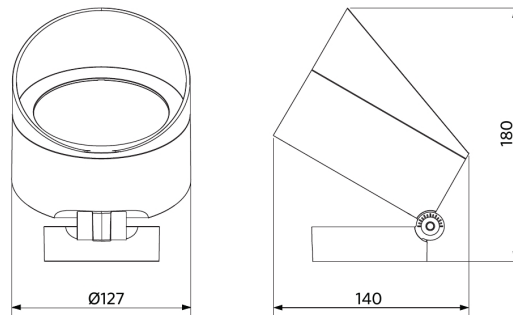

## Packaging Information

Item			Box			
Item Code	Item Description	EU HS Code	Dimensions (mm) (LxWxH)	Gross Weight (kg)	EAN	pc/box
709000027400	LEDSpotProjector-E Rd127-15W-830-36D	94054239	163x163x155	1.30	6941497753076	1
543098021900	LEDFixture-IP68-Connector-Kit-3	39174000	265x245x205	0.08	6941497708991	1
709098000200	LEDProjector-Spike	94059900	80x80x280	0.22	6941497753137	1

## Dimensional Drawing (mm)

LEDSpotProjector-E  
Spike

LEDSpotProjector-E Rd127