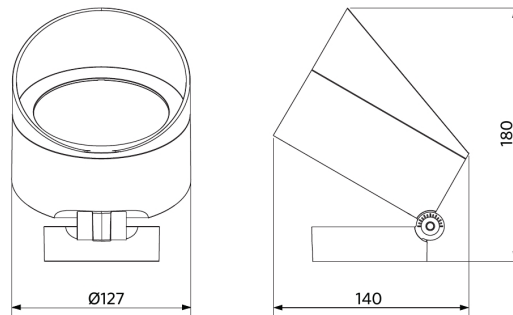

## Packaging Information

Item			Box			
Item Code	Item Description	EU HS Code	Dimensions (mm) (LxWxH)	Gross Weight (kg)	EAN	pc/box
709000027600	LEDSpotProjector-E Rd127-15W-840-36D	94054239	163x163x155	1.30	6941497753144	1
543098021900	LEDFixture-IP68-Connector-Kit-3	39174000	265x245x205	0.08	6941497708991	1
709098000200	LEDProjector-Spike	94059900	80x80x280	0.22	6941497753137	1

## Dimensional Drawing (mm)

LEDSpotProjector-E  
Spike

LEDSpotProjector-E Rd127