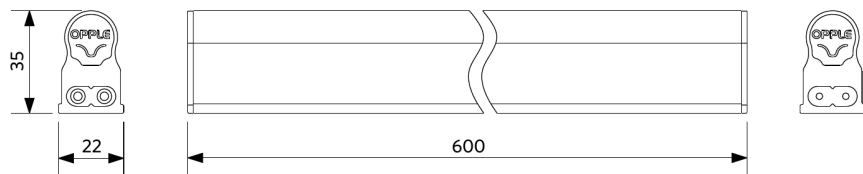

Regleta T5 EcoMax

- Tubo LED lineal
- Luz uniforme y difusa para crear un ambiente agradable
- Posibilidad de interconectar hasta 15 metros
- Con cable y piezas de conexión (fijas y flexibles)
- Con tapas transparentes
- Clips de montaje de acero inoxidable de libre posición

ENERGY

OPPLE Lighting
140043898

A
B
C
D
E
F
G

F

9 kWh/1000h

2019/2015

Esquema de dimensiones (mm)

LED E T5 batten 600
LED P T5 batten 600

Datos fotométricos

Accesorios

Accesorios incluidos