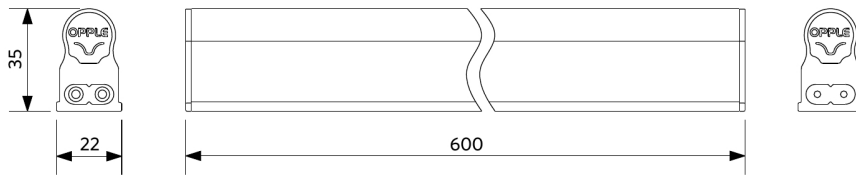

Regleta T5 EcoMax

- Tubo LED lineal
- Luz uniforme y difusa para crear un ambiente agradable
- Posibilidad de interconectar hasta 15 metros
- Con cable y piezas de conexión (fijas y flexibles)
- Con tapas transparentes
- Clips de montaje de acero inoxidable de libre posición

ENERGY

OPPLE Lighting
140043899

A
B
C
D
E
F
G

F

9 kWh/1000h

2019/2015

Esquema de dimensiones (mm)

LED E T5 batten 600
LED P T5 batten 600

Datos fotométricos

Accesorios

Accesorios incluidos