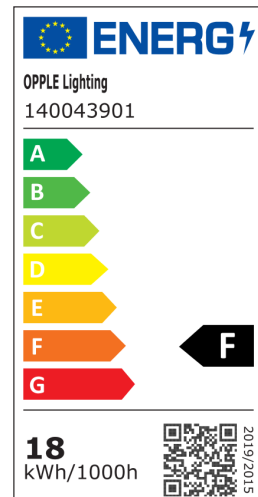

Regleta T5 EcoMax

- Tubo LED lineal
- Luz uniforme y difusa para crear un ambiente agradable
- Posibilidad de interconectar hasta 15 metros
- Con cable y piezas de conexión (fijas y flexibles)
- Con tapas transparentes
- Clips de montaje de acero inoxidable de libre posición

Especificaciones

Código artículo	Descripción de artículo	Equivalencia (W)	Potencia (W)	Eficacia (lm/W)	TC (K)	Peso (kg/pc)	
On-Off							
140043901	LED E T5 batten 1200 18W 4000K CT	TL 1x36W	18	1950	108	4000	0,26 € 0,08

Información sobre el embalaje

Artículo			Embalaje			
Código artículo	Descripción de artículo	EU HS Code	Dimensiones (mm) (LxAnxAI)	Peso bruto (kg)	EAN	pc/caja
140043901	LED E T5 batten 1200 18W 4000K CT	94051190	1525x29x37	0,53	6956712666246	1

Especificaciones técnicas

Vida útil (L70)	40.000 h
Vida útil (L80)	30.000 h
Ciclos de encendido/apagado	100.000
Regulabilidad	On-Off
Ángulo del haz de luz	140
Color de la carcasa	Blanco
IRC	> 80
Grado de protección (IP)	IP20
Clase de protección	II
Grupo riesgo (EN 62471)	RGO
Controlador incluido (Sí/No)	Sí
PF	≥ 0,9

Suministro eléctrico

Frecuencia	50/60 Hz
Voltaje AC	220-240 V
DC input voltage	No
Longitud de cable 230V	1.5 m
Longitud de cable de conexión 230V	0.3 m

Propiedades

Material de la carcasa	Polycarbonato

Condiciones de aplicación

Temperatura operativa	-20-+40°C
Temperatura de aplicación	+25°C
Entorno de almacenamiento	-25-+50°C