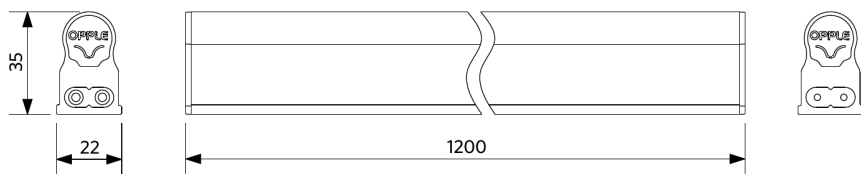

Esquema de dimensiones (mm)

LED E T5 batten 1200
LED P T5 batten 1200