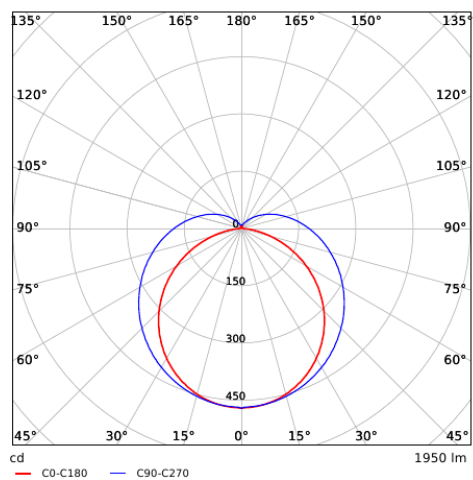

## Esquema de dimensiones (mm)

LED E T5 batten 1200  
LED P T5 batten 1200

## Datos fotométricos