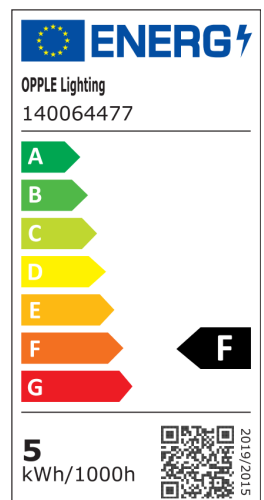

Aplique EcoMax

- Solución sencilla para sustituir y renovar aplicaciones existentes
- IP65 y alta resistencia a impactos IK10 para instalaciones en exterior

Especificaciones

Código artículo	Descripción de artículo	Equivalencia (W)	Potencia (W)	Lumen	Eficacia (lm/W)	TC (K)	Con sensor	Peso (kg/pc)	
On-Off									
140064477	LEDPorch-E Re120-5W-3000K-WH	TL 8W	5	450	90	3000	No	0,80	€ 0,50

Información sobre el embalaje

Artículo			Embalaje			
Código artículo	Descripción de artículo	EU HS Code	Dimensiones (mm) (LxAnxAI)	Peso bruto (kg)	EAN	pc/caja
140064477	LEDPorch-E Re120-5W-3000K-WH	94051190	352x127x96	1,11	6945730403018	1

Especificaciones técnicas

Vida útil (L70)	50.000 h
Vida útil (L80)	30.000 h
Ciclos de encendido/apagado	100.000
Consistencia del color (SDCM)	4
Regulabilidad	On-Off
Sensor type	Sin sensor
Tecnología de sensor	Sin sensor
Color de la carcasa	Blanco
IRC	> 80
Grado de protección (IP)	IP65
Grado de resistencia (IK)	IK10
Clase de protección	II
Grupo riesgo (EN 62471)	RG0
Controlador incluido (Sí/No)	Sí
Prueba de filamento	650°C
PF	≥ 0,9

Suministro eléctrico

Frecuencia	50/60 Hz
Voltaje AC	220-240 V
DC input voltage	Ver anexo del catálogo
	Especificaciones de conexión

Propiedades

Material de la carcasa	Policarbonato
Material óptico	Policarbonato

Condiciones de aplicación

Temperatura operativa	-30-+50°C
Temperatura de aplicación	+25°C
Entorno de almacenamiento	-30-+60°C