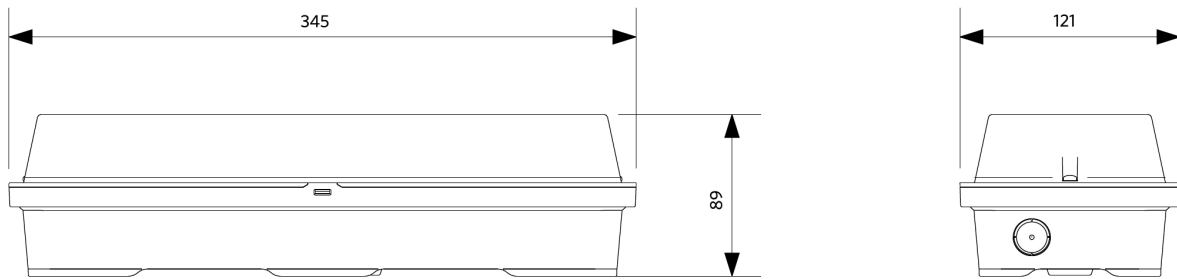

Esquema de dimensiones (mm)

LEDPorch-E Re120