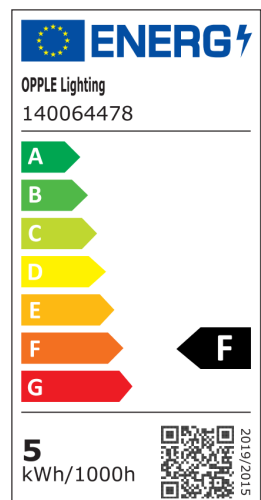

Aplique EcoMax

- Solución sencilla para sustituir y renovar aplicaciones existentes
- IP65 y alta resistencia a impactos IK10 para instalaciones en exterior

Especificaciones

Código artículo	Descripción de artículo	Equivalencia (W)	Potencia (W)	Lumen	Eficacia (lm/W)	TC (K)	Con sensor	Peso (kg/pc)	
On-Off									
140064478	LEDPorch-E Re120-5W-4000K-WH	TL 8W	5	500	100	4000	No	0,80	€ 0,50

Información sobre el embalaje

Artículo			Embalaje			
Código artículo	Descripción de artículo	EU HS Code	Dimensiones (mm) (LxAnxAI)	Peso bruto (kg)	EAN	pc/caja
140064478	LEDPorch-E Re120-5W-4000K-WH	94051190	352x127x96	1,11	6945730403025	1

Especificaciones técnicas

Vida útil (L70)	50.000 h
Vida útil (L80)	30.000 h
Ciclos de encendido/apagado	100.000
Consistencia del color (SDCM)	4
Regulabilidad	On-Off
Sensor type	Sin sensor
Tecnología de sensor	Sin sensor
Color de la carcasa	Blanco
IRC	> 80
Grado de protección (IP)	IP65
Grado de resistencia (IK)	IK10
Clase de protección	II
Grupo riesgo (EN 62471)	RG0
Controlador incluido (Sí/No)	Sí
Prueba de filamento	650°C
PF	≥ 0,9

Suministro eléctrico

Frecuencia	50/60 Hz
Voltaje AC	220-240 V
DC input voltage	Ver anexo del catálogo
	Especificaciones de conexión

Propiedades

Material de la carcasa	Policarbonato
Material óptico	Policarbonato

Condiciones de aplicación

Temperatura operativa	-30-+50°C
Temperatura de aplicación	+25°C
Entorno de almacenamiento	-30-+60°C