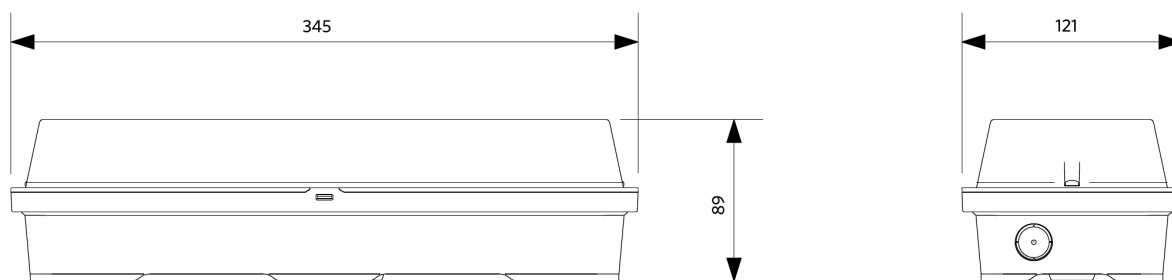

Esquema de dimensiones (mm)

LEDPorch-E Re120