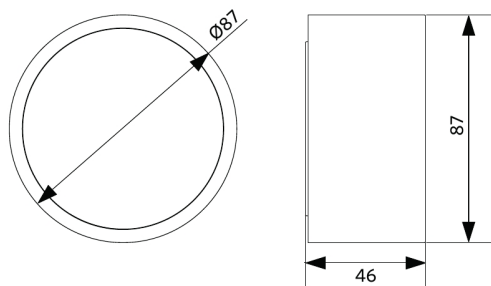

Esquema de dimensiones (mm)

LEDCeilingLu-E Rd87