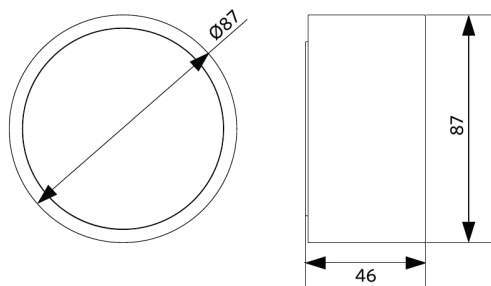

Esquema de dimensiones (mm)

LED Ceiling Lu-E Rd87