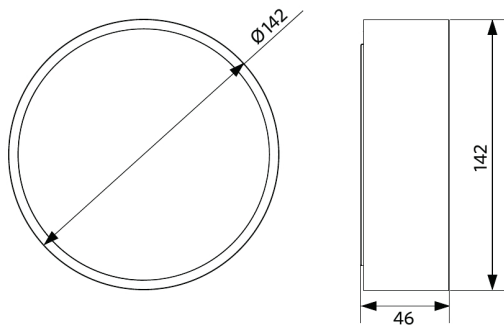

Esquema de dimensiones (mm)

LEDCeilingLu-E Rd142