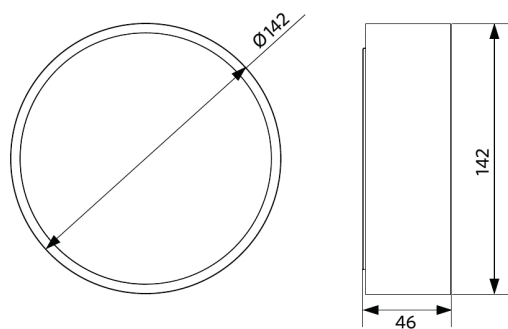

Esquema de dimensiones (mm)

LEDCeilingLu-E Rd142