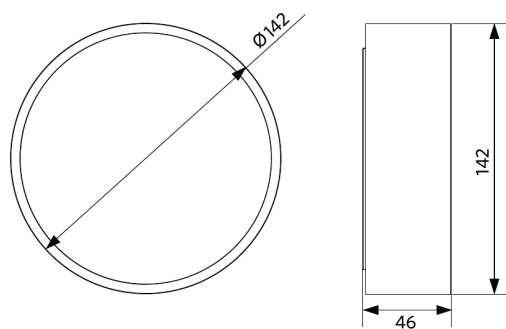

Esquema de dimensiones (mm)

LEDCeilingLu-E Rd142