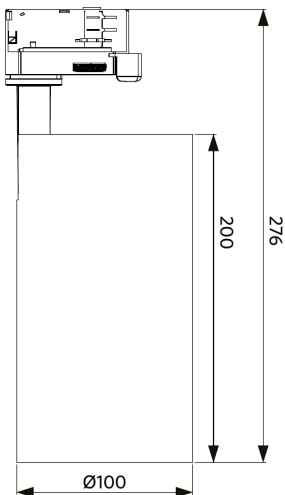

Especificaciones

Código artículo	Descripción de artículo	Equivalencia (W)	Potencia (W)	Lumen	Luminaire efficacy	TC (K)	Peso (kg/pc)	
On-Off								
541001053300	LEDSpot3C-C-P 28W-940-36D-WH	HID 50W	28	3360	120	4000	0,94	€ 0,50

Accesorios

550098000500
LEDSpot3C-C-P R100-
Reflector-24D

599007082800
LEDSpot3C-C-P R100-
Honeycomb

Información sobre el embalaje

Artículo			Embalaje			
Código artículo	Descripción de artículo	EU HS Code	Dimensiones (mm) (LxAnxAI)	Peso bruto (kg)	EAN	pc/caja
541001053300	LEDSpot3C-C-P 28W-940-36D-WH	94051190	330x135x135	1,18	6941408813769	1
550098000500	LEDSpot3C-C-P R100-Reflector-24D	94059200	90x90x50	0,07	6941408820934	1
599007082800	LEDSpot3C-C-P R100-Honeycomb	94059200	96.5x96.5x12.8	0,21	6941408896724	1

2019/2015

Esquema de dimensiones (mm)

LEDspot3C-C-P 28W

Datos fotométricos