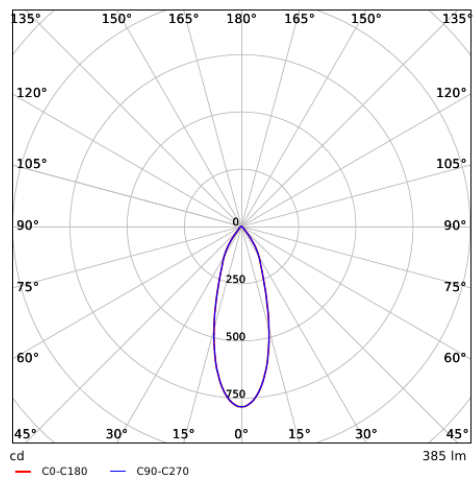

2019/2015

Esquema de dimensiones (mm)

LEDspotRA-Ava-E2

LEDspotRA-Ava-E2 Driver

Datos fotométricos

Diagrama de corte (mm)

LEDSpotRA-Ava-E2
Ø68-76