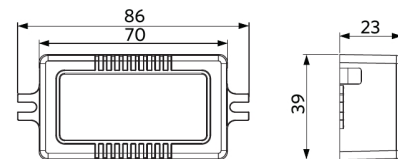

2019/2015

Esquema de dimensiones (mm)

LEDspotRA-Ava-E2

LEDspotRA-Ava-E2 Driver

Datos fotométricos

Diagrama de corte (mm)

LEDSpotRA-Ava-E2
Ø68-76