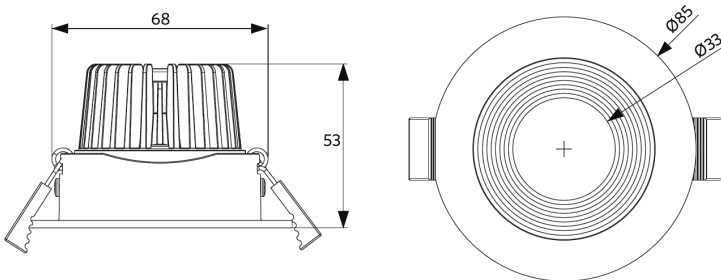

2019/2015

Esquema de dimensiones (mm)

LEDspotRA-Ava-E2

LEDspotRA-Ava-E2 Driver

Datos fotométricos

Diagrama de corte (mm)

LEDSpotRA-Ava-E2
Ø68-76