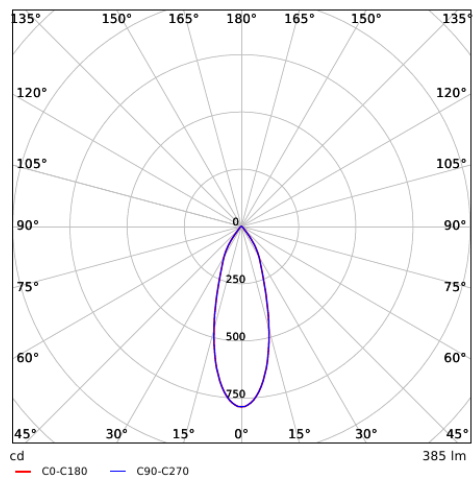

## Esquema de dimensiones (mm)

LEDspotRA-Ava-E2

LEDspotRA-Ava-E2 Driver

## Datos fotométricos