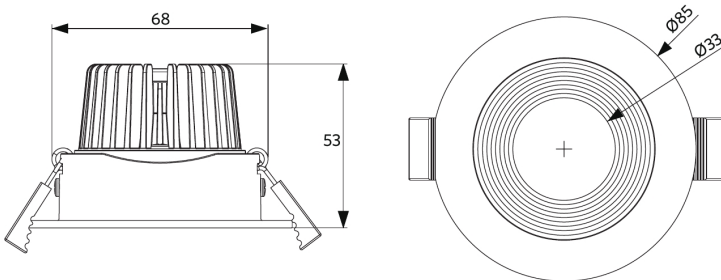

Especificaciones técnicas	
Vida útil (L70)	50.000 h
Vida útil (L80)	30.000 h
Ciclos de encendido/apagado	100.000
Consistencia del color (SDCM)	4
Regulabilidad	Triac
Ángulo del haz de luz	30°
Ángulo máximo inclinación	25°
Color de la carcasa	Negro
IRC	> 80
Grado de protección (IP)	IP44
Grado de resistencia (IK)	IK02
Clase de protección	II
Grupo riesgo (EN 62471)	RG0
Controlador incluido (Sí/No)	Sí
Prueba de filamento	750°C
PF	≥ 0,9

Suministro eléctrico	
Frecuencia	50/60 Hz
Voltaje AC	220-240 V
DC input voltage	Ver anexo del catálogo
	Especificaciones de conexión
Longitud de cable 230V	0.3 m

Propiedades	
Material de la carcasa	Aluminio
Material óptico	Policarbonato

Condiciones de aplicación	
Temperatura operativa	-10-+45°C
Temperatura de aplicación	+25°C
Entorno de almacenamiento	-25-+50°C

5 AÑOS DE GARANTÍA

ENERGY

OPPLE Lighting
541003538200

A
B
C
D
E
F
G

F

5
kWh/1000h

2019/2015

Esquema de dimensiones (mm)

LEDspotRA-Ava-E2