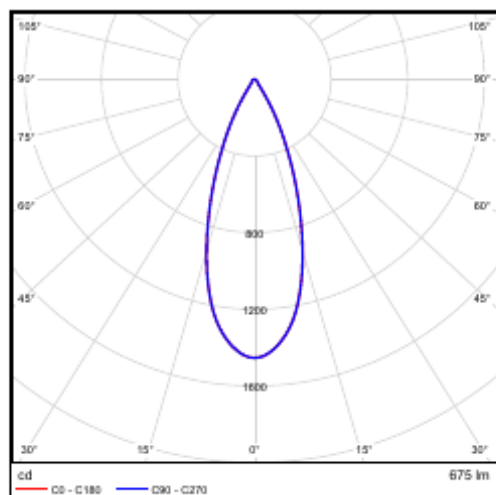

## Esquema de dimensiones (mm)

LEDSpotRA-Chiara-E

LEDSpotRA-Chiara-E  
Driver Dim

## Datos fotométricos