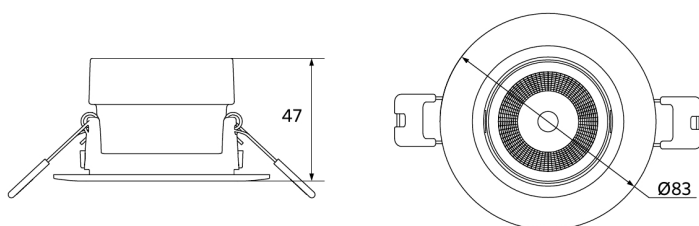

5 AÑOS DE GARANTÍA

Especificaciones técnicas	
Vida útil (L70)	50.000 h
Vida útil (L80)	30.000 h
Ciclos de encendido/apagado	100.000
Consistencia del color (SDCM)	4
Regulabilidad	Triac
Ángulo del haz de luz	36°
Ángulo máximo inclinación	25°
Color de la carcasa	Blanco mate
IP frontal	IP44
Grado de protección - pieza empotrada	IP20
Grado de resistencia (IK)	IK02
Clase de protección	II
Grupo riesgo (EN 62471)	RG1
Controlador incluido (Sí/No)	Sí
Prueba de filamento	650°C
Factor de desplazamiento	n/a

Suministro eléctrico	
Frecuencia	50/60 Hz
Voltaje AC	220-240 V
DC input voltage	Ver anexo del catálogo
	Especificaciones de conexión
Longitud de cable 230V	0.3 m

Propiedades	
Material de la carcasa	Policarbonato
Material óptico	Policarbonato

Condiciones de aplicación	
Temperatura operativa	-10-+40°C
Temperatura de aplicación	+25°C
Entorno de almacenamiento	-25-+50°C

Esquema de dimensiones (mm)

LEDSpotRA-Chiara-E

LEDSpotRA-Chiara-E
Driver Dim