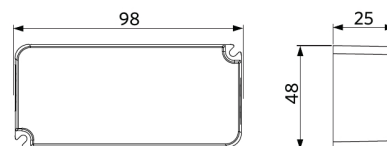

5 AÑOS DE GARANTÍA

Especificaciones técnicas	
Vida útil (L70)	50.000 h
Vida útil (L80)	30.000 h
Ciclos de encendido/apagado	100.000
Consistencia del color (SDCM)	4
Regulabilidad	Triac
Ángulo del haz de luz	36°
Ángulo máximo inclinación	25°
Color de la carcasa	Blanco mate
IP frontal	IP44
Grado de protección - pieza empotrada	IP20
Grado de resistencia (IK)	IK02
Clase de protección	II
Grupo riesgo (EN 62471)	RG1
Controlador incluido (Sí/No)	Sí
Prueba de filamento	650°C
Factor de desplazamiento	n/a

Suministro eléctrico	
Frecuencia	50/60 Hz
Voltaje AC	220-240 V
DC input voltage	Ver anexo del catálogo
	Especificaciones de conexión
Longitud de cable 230V	0.3 m

Propiedades	
Material de la carcasa	Policarbonato
Material óptico	Policarbonato

Condiciones de aplicación	
Temperatura operativa	-10-+40°C
Temperatura de aplicación	+25°C
Entorno de almacenamiento	-25-+50°C

Esquema de dimensiones (mm)

LEDSpotRA-Chiara-E

LEDSpotRA-Chiara-E
Driver Dim