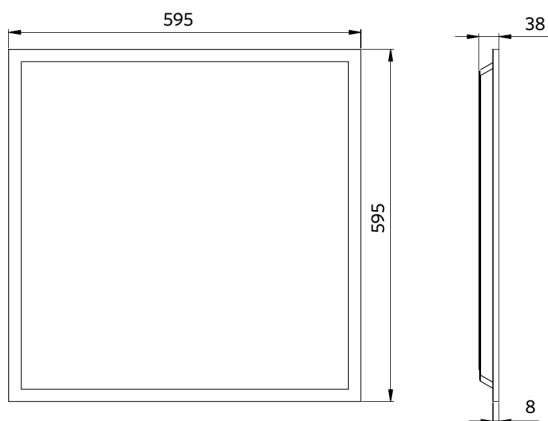

5 AÑOS DE GARANTÍA

Especificaciones técnicas		Suministro eléctrico	
Vida útil (L70)	60.000 h	Frecuencia	50/60 Hz
Vida útil (L80)	50.000 h	Voltaje AC	220-240 V
Ciclos de encendido/apagado	100.000	DC input voltage	Ver anexo del catálogo
Consistencia del color (SDCM)	3		Especificaciones de conexión
Regulabilidad	On-Off	Longitud de cable 230V	1 m
Color de la carcasa	Blanco RAL9003		
IRC	> 80		
Grado de protección (IP)	IP20		
Grado de resistencia (IK)	IK03		
Clase de protección	II		
Grupo riesgo (EN 62471)	RG0		
Controlador incluido (Sí/No)	Sí		
Prueba de filamento	650°C		
PF	≥ 0,9		
Propiedades			
		Material de la carcasa	Aluminio
		Material óptico	Poliestireno
		Material de cierre	Poliestireno
Condiciones de aplicación			
		Temperatura operativa	-10-+45°C
		Temperatura de aplicación	+25°C
		Entorno de almacenamiento	-25-+50°C

Esquema de dimensiones (mm)

LEDPanelS-E4 Sq595-32W