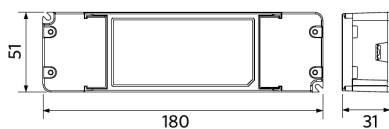

Esquema de dimensiones (mm)

LEDPanelS-E4 Sq595-32W

LEDPanelS-E4
Driver On/Off

LEDPanelS-E4
Driver DALI

Datos fotométricos