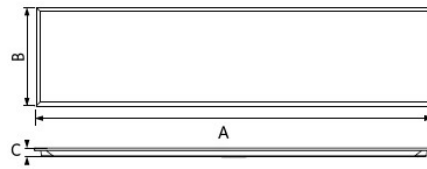

Condiciones de aplicación

Temperatura operativa	-10 - 45 °C
Temperatura de aplicación	25 °C
Entorno de almacenamiento	-20 - 50 °C

Esquema de dimensiones (mm)

	A	B	C
On/Off	160	56	24
Dim	180	51	31

	A	B	C
Re295	1195	295	25