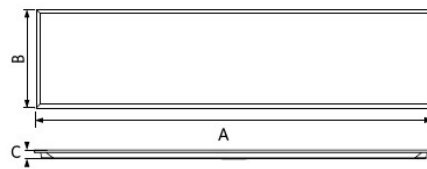

Condiciones de aplicación

Temperatura operativa	-10 - 45 °C
Temperatura de aplicación	25 °C
Entorno de almacenamiento	-20 - 50 °C

Esquema de dimensiones (mm)

	A	B	C
On/Off	160	56	24
Dim	180	51	31

	A	B	C
Re295	1195	295	25