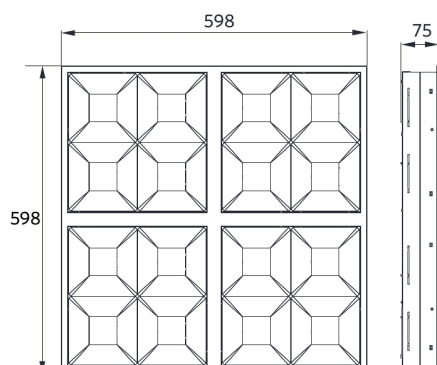

Especificaciones técnicas	
Vida útil (L70)	70.000 h
Vida útil (L80)	50.000 h
Ciclos de encendido/apagado	100.000
Consistencia del color (SDCM)	3
Regulabilidad	BLE2
Ángulo del haz de luz	90°
Color de la carcasa	Blanco RAL9003
IRC	> 80
UGR	≤ 16
Grado de protección (IP)	IP20
Grado de resistencia (IK)	IK02
Clase de protección	I
Grupo riesgo (EN 62471)	RG0
Controlador incluido (Sí/No)	Sí
Prueba de filamento	650°C
PF	≥ 0,9

Suministro eléctrico	
Frecuencia	50/60 Hz
Voltaje AC	220-240 V
DC input voltage	Ver anexo del catálogo
	Especificaciones de conexión

Propiedades	
Material de la carcasa	Acero revestido
Material óptico	Policarbonato

Condiciones de aplicación	
Temperatura operativa	-10-+40°C
Temperatura de aplicación	+25°C
Entorno de almacenamiento	-25-+50°C

ENERGY

OPPLE Lighting
542003131200

A
B
C
D
E
F
G

D

33
kWh/1000h

2019/2015

Esquema de dimensiones (mm)

LEDPanelRc-G Sq598