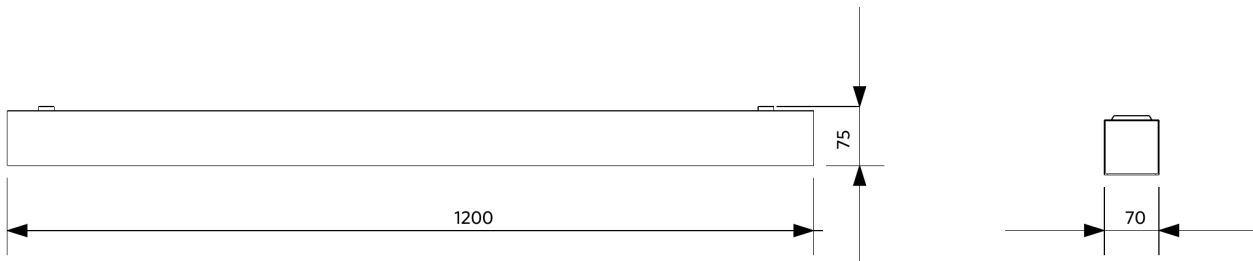

Especificaciones técnicas	
Vida útil (L70)	70.000 h
Vida útil (L80)	50.000 h
Ciclos de encendido/apagado	100.000
Regulabilidad	BLE2
Ángulo del haz de luz	70°
Color de la carcasa	Aluminio
IRC	> 80
Grado de protección (IP)	IP20
Grado de resistencia (IK)	IK02
Clase de protección	I
Grupo riesgo (EN 62471)	RG0
Controlador incluido (Sí/No)	Sí
Prueba de filamento	650°C
PF	≥ 0,9

Suministro eléctrico	
Frecuencia	50/60 Hz
Voltaje AC	220-240 V
DC input voltage	Ver anexo del catálogo
	Especificaciones de conexión

Propiedades	
Material de la carcasa	Aluminio
Material óptico	Policarbonato

Condiciones de aplicación	
Temperatura operativa	-10-+45°C
Temperatura de aplicación	+25°C
Entorno de almacenamiento	-25-+50°C

5 AÑOS DE GARANTÍA

ENERGY

OPPLE Lighting
542003131500

15
kWh/1000h

2019/2015

Esquema de dimensiones (mm)

LEDLima L12