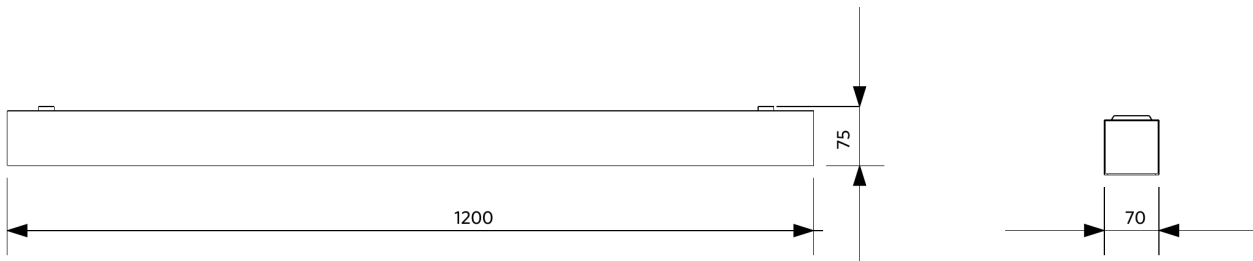

Especificaciones técnicas	
Vida útil (L70)	70.000 h
Vida útil (L80)	50.000 h
Ciclos de encendido/apagado	100.000
Regulabilidad	BLE2
Ángulo del haz de luz	70°
Color de la carcasa	Aluminio
IRC	> 80
Grado de protección (IP)	IP20
Grado de resistencia (IK)	IK02
Clase de protección	I
Grupo riesgo (EN 62471)	RG0
Controlador incluido (Sí/No)	Sí
Prueba de filamento	650°C
PF	≥ 0,9

Suministro eléctrico	
Frecuencia	50/60 Hz
Voltaje AC	220-240 V
DC input voltage	Ver anexo del catálogo
	Especificaciones de conexión

Propiedades	
Material de la carcasa	Aluminio
Material óptico	Policarbonato

Condiciones de aplicación	
Temperatura operativa	-10-+45°C
Temperatura de aplicación	+25°C
Entorno de almacenamiento	-25-+50°C

5 AÑOS DE GARANTÍA

ENERGY

OPPLE Lighting
542003131600

15
kWh/1000h

2019/2015

Esquema de dimensiones (mm)

LEDLima L12