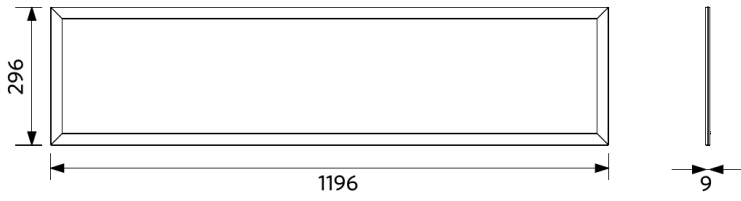

Esquema de dimensiones (mm)

LEDPanelRc-S5 Re295