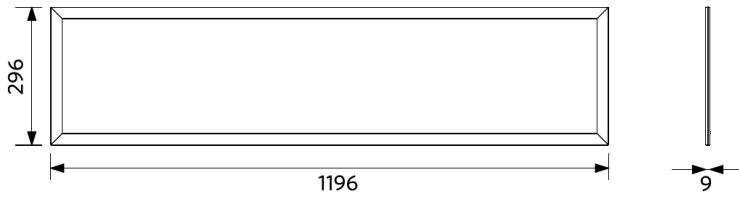

Esquema de dimensiones (mm)

LEDPanelRc-S5 Re295