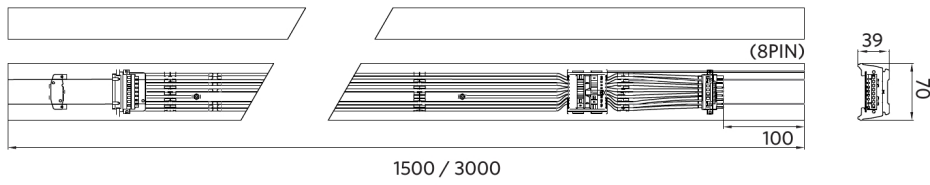

Temperatura operativa	-25-+40°C
Temperatura de aplicación	+25°C
Entorno de almacenamiento	-25-+50°C

Esquema de dimensiones (mm)

LEDTrunking Mod

LEDTrunking Trunk 8

LEDTrunking Trunk 8
End part

Datos fotométricos

Sensores de movimiento - Radio de detección

Instalación - Ceiling Mounted

Altura de instalación (m)	Sensor Probe L (m) (L1xL2)	Sensor Probe H (m) (L1xL2)
3	5.0x2.2	-
4	4.5x2.2	6.7x2.9
5	4.0x2.1	8.4x3.6
6	-	10.0x4.4
7	-	9.0x3.9
8	-	8.0x3.6
9	-	7.0x3.2
10	-	6.0x2.8