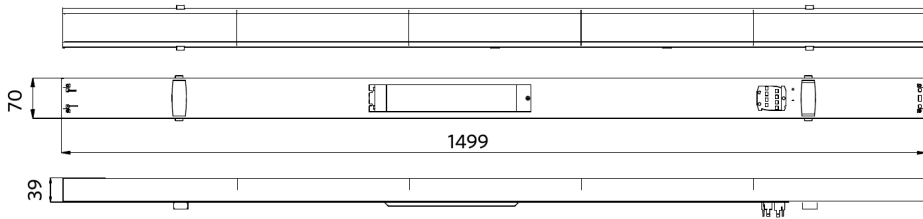

Esquema de dimensiones (mm)

LEDTrunking Mod