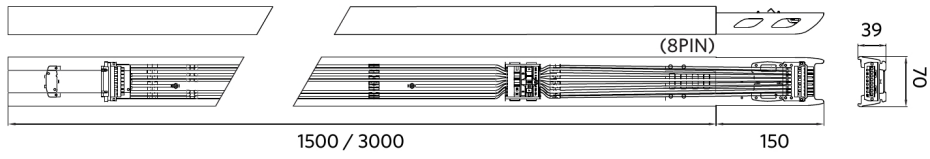

Temperatura operativa	-25-+40°C
Temperatura de aplicación	+25°C
Entorno de almacenamiento	-25-+50°C

Esquema de dimensiones (mm)

LEDTrunking Mod

LEDTrunking Trunk 8

LEDTrunking Trunk 8
End part

Datos fotométricos