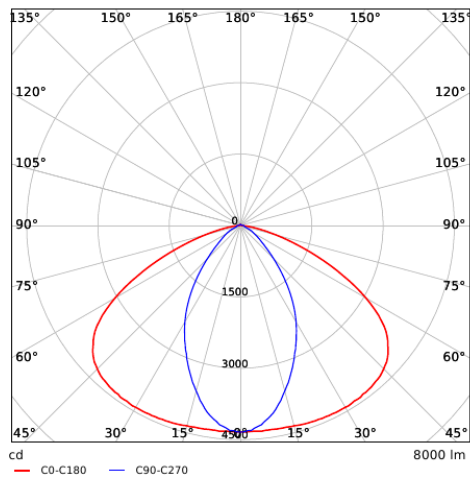

Sensores de movimiento - Radio de detección

Instalación - Ceiling Mounted

Altura de instalación (m)	Sensor Probe L (m) (L1xL2)	Sensor Probe H (m) (L1xL2)
3	5.0x2.2	-
4	4.5x2.2	6.7x2.9
5	4.0x2.1	8.4x3.6
6	-	10.0x4.4
7	-	9.0x3.9
8	-	8.0x3.6
9	-	7.0x3.2
10	-	6.0x2.8