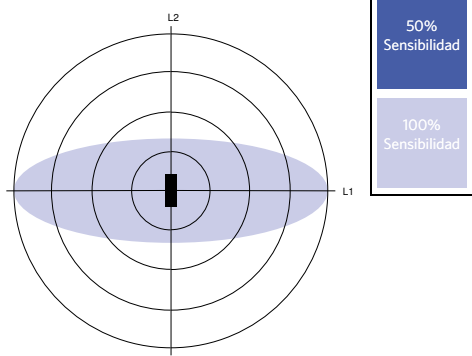

Sensores de movimiento - Radio de detección

Instalación - Ceiling Mounted

Altura de instalación (m)	Sensor Probe L (m) (L1xL2)	Sensor Probe H (m) (L1xL2)
3	5.0x2.2	-
4	4.5x2.2	6.7x2.9
5	4.0x2.1	8.4x3.6
6	-	10.0x4.4
7	-	9.0x3.9
8	-	8.0x3.6
9	-	7.0x3.2
10	-	6.0x2.8