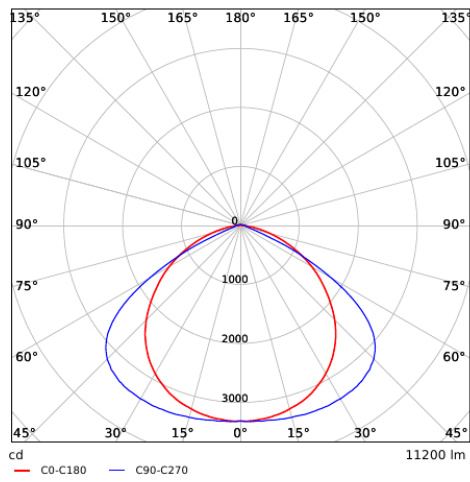

Sensores de movimiento - Radio de detección

Instalación - Ceiling Mounted

Altura de instalación (m)	Sensor Probe L (m) (L1xL2)	Sensor Probe H (m) (L1xL2)
3	5.0x2.2	-
4	4.5x2.2	6.7x2.9
5	4.0x2.1	8.4x3.6
6	-	10.0x4.4
7	-	9.0x3.9
8	-	8.0x3.6
9	-	7.0x3.2
10	-	6.0x2.8