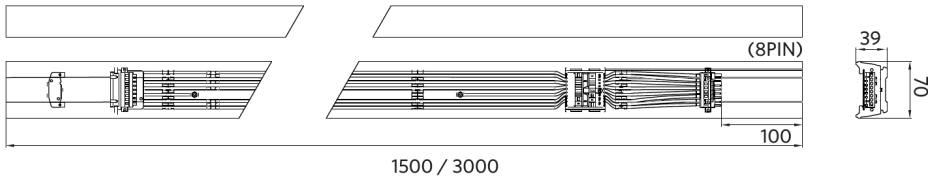

Temperatura operativa	-25-+40°C
Temperatura de aplicación	+25°C
Entorno de almacenamiento	-25-+50°C

Esquema de dimensiones (mm)

LEDTrunking Mod

LEDTrunking Trunk 8

LEDTrunking Trunk 8
End part

Datos fotométricos

Sensores de movimiento - Radio de detección

Instalación - Ceiling Mounted

Altura de instalación (m)	Sensor Probe L (m) (L1xL2)	Sensor Probe H (m) (L1xL2)
3	5.0x2.2	-
4	4.5x2.2	6.7x2.9
5	4.0x2.1	8.4x3.6
6	-	10.0x4.4
7	-	9.0x3.9
8	-	8.0x3.6
9	-	7.0x3.2
10	-	6.0x2.8