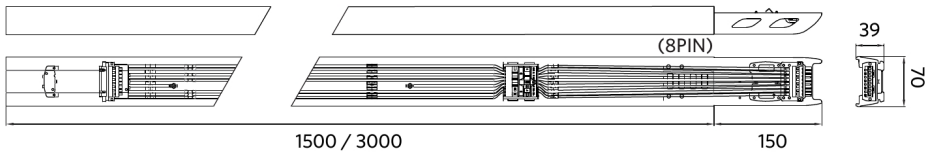

Temperatura operativa	-25-+40°C
Temperatura de aplicación	+25°C
Entorno de almacenamiento	-25-+50°C

Esquema de dimensiones (mm)

LEDTrunking Mod

LEDTrunking Trunk 8

LEDTrunking Trunk 8
End part

Datos fotométricos